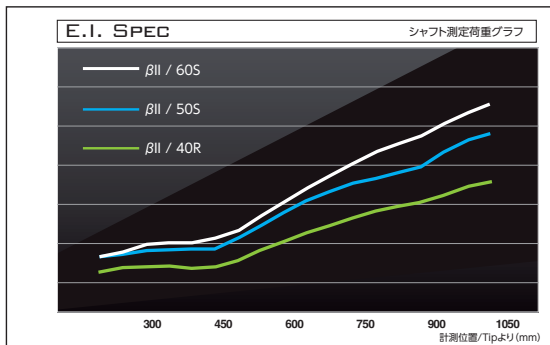

BASILEUS β Ver. II

高次元でのシャフト制御力、叩く・乗せる・操る。
アスリートプレイヤーの期待に応える、BETA II リミテッド

Basileusの中でもアスリートプレイヤーの使用率が高い、【 Basileus β (ベータ) 】シリーズ。
その β シリーズ発売10周年を記念し、限定カラーモデルを数量限定販売。

- 全長超高弾性80t炭素繊維+PAN系40t、更に先端部に配置された超高弾性70tクロスシート採用*
- 40-R/Sは軽量化+硬度+強度の最適バランスを実現するPAN系50tシートを採用。
- スペックに応じたベース材料使用設計でターゲットゴルファーに最適なラインアップを実現。
- 各モデル、最適な素材配置から生み出される、低トルク・ブレない走り。
- 全長を通した高い剛性感。乗せて叩き出す。高次元での打球の制御力。
- 手元の挙動は安定、先端部の疾走感を重要視するハードヒッターにマッチ。

*50-S/X、60-Sに採用。

BASILEUS BETA II SVB

グラファイトシルバー:RSP仕上げ(全光沢仕上げ)

剛性分布グラフ

ドライバー用 スペック

モデル	重量	Flex	トルク	チップ径	バット径	全長/Tip/パラレル	T/C	C/B	調子
β II 40R	47g	R	3.5°	8.5mm	15.2mm	1168mm/80mm	0.64	0.67	中
β II 40S	48g	S	3.5°	8.5mm	15.2mm	1168mm/80mm	0.67	0.68	中
β II 50S	56.5g	S	3.2°	8.5mm	15.3mm	1168mm/80mm	0.62	0.70	中
β II 50X	59g	X	3.2°	8.5mm	15.5mm	1168mm/80mm	0.60	0.67	中
β II 60S	66.5g	S	2.7°	8.5mm	15.3mm	1168mm/80mm	0.60	0.64	中

●希望小売価格:¥84,700(税込)
※FW兼用モデルとなります